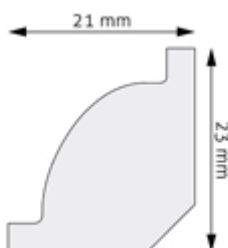

OPIS PRZEDMIOTU

MAŁOWANIE NA
DOWOLNY KOLOR

MAŁOWANIE
ZE ŚCIANĄ

PROSTE CIĘCIE

NIEMALOWANE
POŁĄCZENIA

PRODUKT ODPORNY
NA WILGOĆ

CENA PODANA ZA SZTUKĘ O DŁUGOŚCI 2,44 METRA BIEŻĄCEGO.

LISTWA PRZYPODŁOGOWA CREATIVA KTÓRA PRODUKOWANA JEST PRZEZ POLSKĄ FIRME **CEZAR**. WYPRODUKOWANA ZOSTAŁA Z UTWARDZONEGO POLISTYRENU CO DAJE PEWNOŚĆ ŻE LISTWA JEST ODPORNA NA WGNIECENIA.

KAŻDY MODEL WYSTĘPUJE W DWÓCH WARIANTACH:

- PRZYKŁADOWO **LPC-01** - LISTWA POMALOWANA FARBĄ PODKŁADOWĄ, WYMAGA OD UŻYTKOWNIKA POMALOWANIA JEJ PRZED LUB PO MONTAŻU DOWOLNYM KOLEM FARBY NA BAZIE WODY.

- PRZYKŁADOWO **LPC-01M** - LISTWA POMALOWANA PRZEZ PRODUCENTA W KOLORZE ZBLIŻONYM DO RAL 9016 O SATYNOWEJ POWŁOCE, GOTOWA DO MONTAŻU. WYSTĘPUJĄCE OZNACZENIE "M" PRZY SYMBOLU LISTWY OZNACZA, ŻE UŻYTKOWNIK NIE BĘDZIE MUSIAŁ JEJ MALOWAĆ PONIEWAŻ JEST ONA GOTOWA DO MONTAŻU. Z UPŁYWEM LAT MOŻNA JĄ RÓWNIEŻ MALOWAĆ TAK JAK W PRZYPADKU WERSJI STANDARDOWEJ **LPC-01** DO MALOWANIA, CZYLI FARBĄ NA BAZIE WODY.