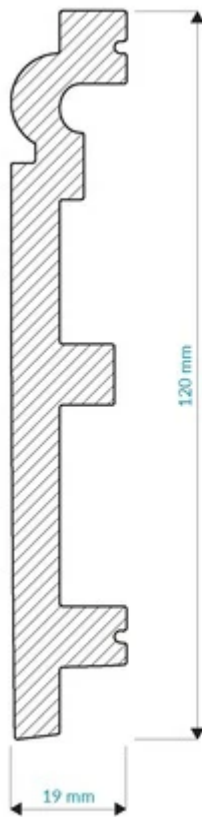

## BIAŁA LISTWA PRZYPODŁOGOWA P 12019

CENA: **21,38** PLN

CZAS WYSYŁKI: 48 GODZIN

PRODUCENT: KROME

**P12019**  
**KROME**

### OPIS PRZEDMIOTU

**BIAŁA LISTWA PRZYPODŁOGOWA P 12019 - WYSOKOŚĆ 120 MM, GRUBOŚĆ 19 MM, DŁUGOŚĆ 2400 MM.**

**BIAŁE LISTWY PRZYPODŁOGOWE** ZOSTAŁY WYKONANE Z **POLISTYRENU** CO WIDAĆ Z PRZEKROJU LISTWY. DODATKOWO ICH CAŁA POWIERZCHNIA ZOSTAŁA POKRYTA WARSTWĄ POLIMERU HD DZIĘKI CZEMU LISTWA **JEST TWARDA I ODPORNA NA USZKODZENIA, ŁATWO SIĘ CZYŚCI I UTRZYMUJE W CZYSTOŚCI**. LISTWA NADAJE SIĘ DO MALOWANIA FARBAMI AKRYLOWYMI, DZIĘKI CZEMU W PRZYSZŁOŚCI LUB OD RAZU **MOŻESZ ZMIEŃCIĆ JEJ KOLOR**.

KSZTAŁT LISTWY ZOSTAŁ ZAPROJEKTOWANY TAK ABY UMOŻLIWIĆ PRZEPROWADZENIE KABLI I PRZEWODÓW MIĘDZY JEJ WEWNĘTRZNĄ CZĘŚCIĄ A ŚCIANĄ.

**LISTWY PRZYPODŁOGOWE KROME SĄ MONTOWANE ZA POMOCĄ KLEJU**, MOŻNA JE CIAĆ PIŁĄ RĘCZNĄ LUB MECHANICZNĄ PRZEZ CO STAJĄ SIĘ **ŁATWE W MONTAŻU**.

**KOD:** P 12019

**WYMIAR:** 120 X 19 X 2400

**MONTAŻ:** KLEJ MONTAŻOWY

**KOLOR:** BIAŁY

**POWŁOKA:** PÓŁMAT

**MOŻLIWOŚĆ MALOWANIA:** TAK