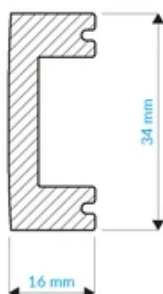

BIAŁA LISTWA ŚCIENNA PN 3416CENA: **12,79** PLN

CZAS WYSYŁKI: 48 GODZIN

PRODUCENT: KROME

PN3416

KROME**OPIS PRZEDMIOTU****BIAŁA LISTWA ŚCIENNA PN 3416 - WYSOKOŚĆ 16 MM, SZEROKOŚĆ 34 MM, DŁUGOŚĆ 2400 MM.**

KSZTAŁT LISTWY ZOSTAŁ ZAPROJEKTOWANY TAK ABY UMOŻLIWIĆ PRZEPROWADZENIE KABLI I PRZEWODÓW MIĘDZY JEJ WEWNĘTRZNĄ CZĘŚCIĄ A ŚCIANĄ.

STOSUJĄC LISTWY ŚCIENNE MOŻNA W ŁATWY SPOSÓB UKRYĆ NP. PRZEWODY PROWADZĄCE OD PODŁOGI DO TELEWIZORA LUB WYKONAĆ Z NIEJ NA ŚCIANACH ELEMENTY DEKORACYJNE I ZDOBIĄCE ŚCIANY.

LISTWY ŚCIENNE KROME SĄ MONTOWANE ZA POMOCĄ KLEJU, MOŻNA JE CIAĆ PIŁĄ RĘCZNĄ LUB MECHANICZNĄ PRZEZ CO STAJĄ SIĘ **ŁATWE W MONTAŻU**.

KOD: PN 3416**WYMIAR:** 34 X 16 X 2000**MONTAŻ:** KLEJ MONTAŻOWY**KOLOR:** BIAŁY**POWŁOKA:** PÓŁMAT**MOŻLIWOŚĆ MALOWANIA:** TAK