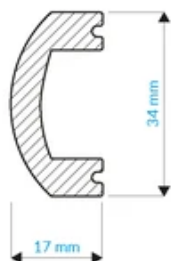

BIAŁA LISTWA ŚCIENNA N 3417

CENA: **10,50** PLN

CZAS WYSYŁKI: 48 GODZIN

PRODUCENT: KROME

N3417

KROME

OPIS PRZEDMIOTU

BIAŁA LISTWA ŚCIENNA N 3417 - WYSOKOŚĆ 17 MM, SZEROKOŚĆ 34 MM, DŁUGOŚĆ 2400 MM.

KSZTAŁT LISTWY ZOSTAŁ ZAPROJEKTOWANY TAK ABY UMOŻLIWIĆ PRZEPROWADZENIE KABLI I PRZEWODÓW MIĘDZY JEJ WEWNĘTRZNĄ CZĘŚCIĄ A ŚCIANĄ.

STOSUJĄC LISTWY ŚCIENNE MOŻNA W ŁATWY SPOSÓB UKRYĆ NP. PRZEWODY PROWADZĄCE OD PODŁOGI DO TELEWIZORA LUB WYKONAĆ Z NIEJ NA ŚCIANACH ELEMENTY DEKORACYJNE I ZDOBIĄCE ŚCIANY.

LISTWY ŚCIENNE KROME SĄ MONTOWANE ZA POMOCĄ KLEJU, MOŻNA JE CIAĆ PIŁĄ RĘCZNĄ LUB MECHANICZNĄ PRZEZ CO STAJĄ SIĘ **ŁATWE W MONTAŻU**.

KOD: N 3417

WYMIAR: 34 X 17 X 2400

MONTAŻ: KLEJ MONTAŻOWY

KOLOR: BIAŁY

POWŁOKA: PÓŁMAT